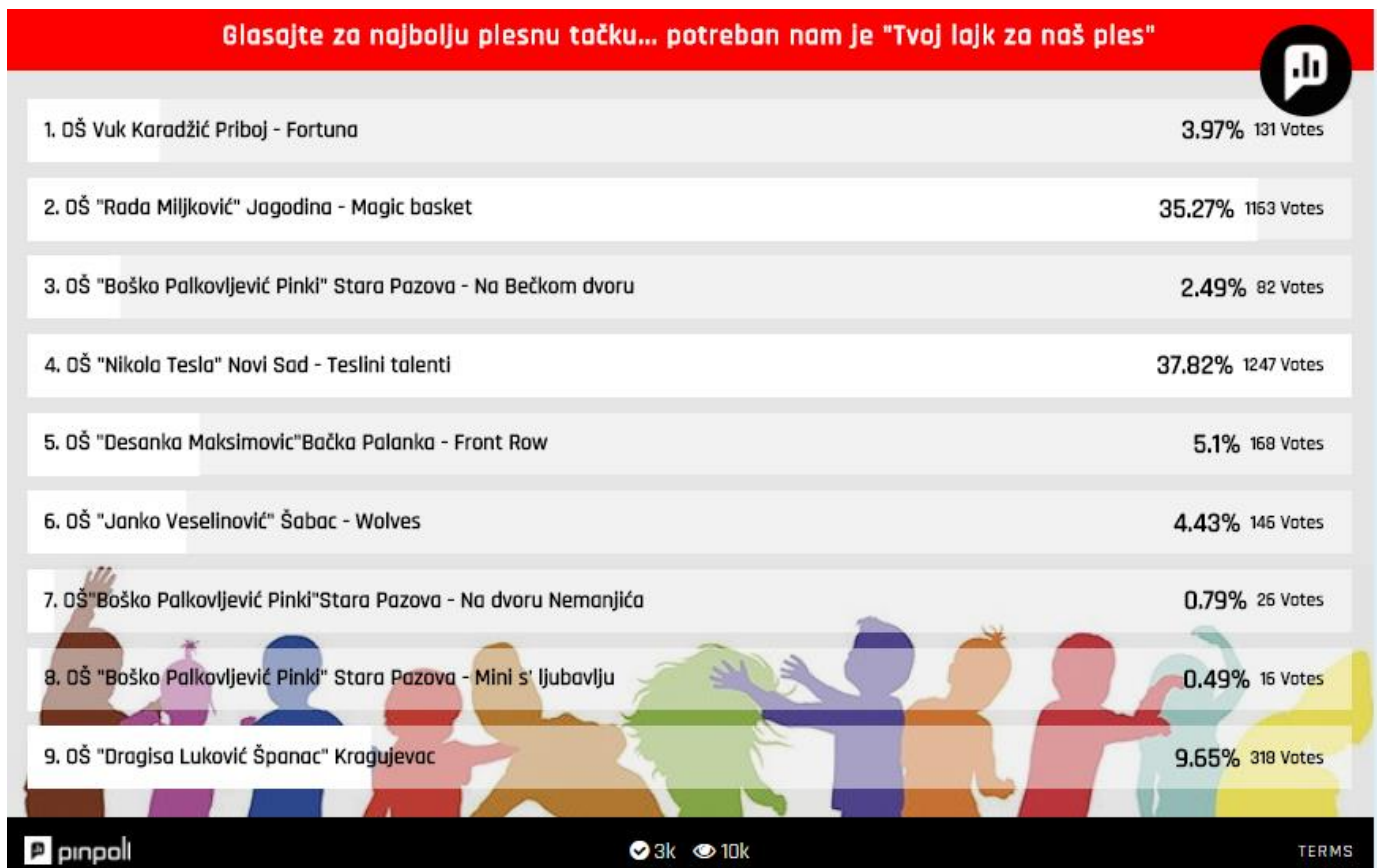

КАТЕГОРИЈА: V од VIII до разреда основне школе

Пласман	Назив школе	Плесна тачка	Број гласова	Процент
1.	ОШ „Никола Тесла“ Нови Сад	„Теслини таленти“	1.247	37,82
2.	ОШ „Рада Миљковић“ Јагодина	„Magic basket“	1.163	35,27
3.	ОШ „Драгиша Луковић Шпанац“ Крагујевац	„Шпанац“	318	9,65
4.	ОШ „Десанка Максимовић“ Б. Паланка	„Front row“	168	5,1
5.	ОШ „Јанко Веселиновић“ Шабац	„Wolves“	143	4,43
6.	ОШ „Вук Караџић“ Прибој	Фортуна	131	3,97
7.	ОШ „Бошко Палковљевић Пинки“ Стара Пазова	На Бечком двору	82	2,49
8.	ОШ „Бошко Палковљевић Пинки“ Стара Пазова	На двору Немањића	26	0,79
9.	ОШ „Бошко Палковљевић Пинки“ Стара Пазова	Мини с'љубављу	16	0,49